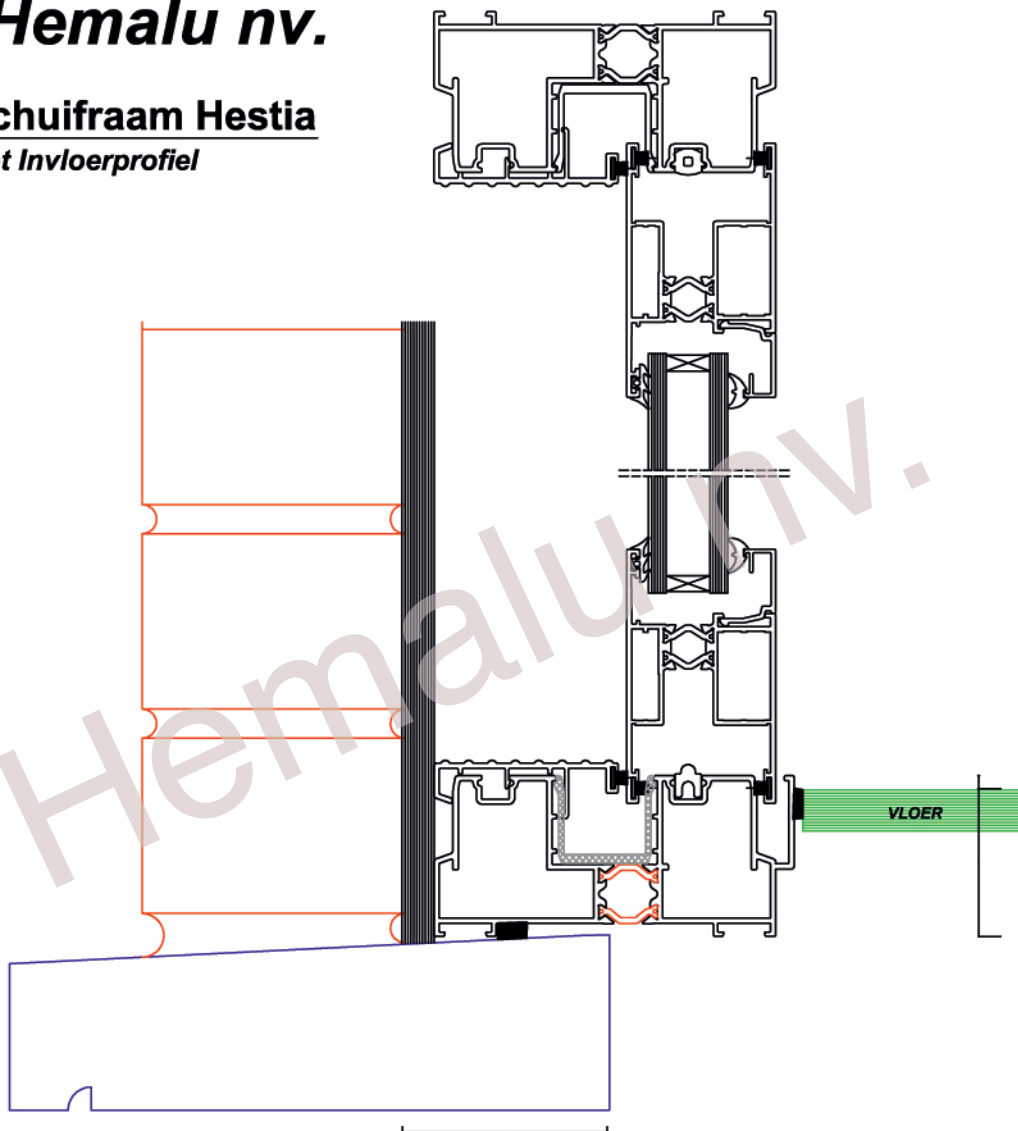

Hemalu nv.

Schuifraam Hestia

Met Invloerprofiel

Blauwsteen 70 mm binnenmetserij = schuifraam zonder roll gel

Blauwsteen 130 mm binnenmetserij = Schuifraam met roll gel