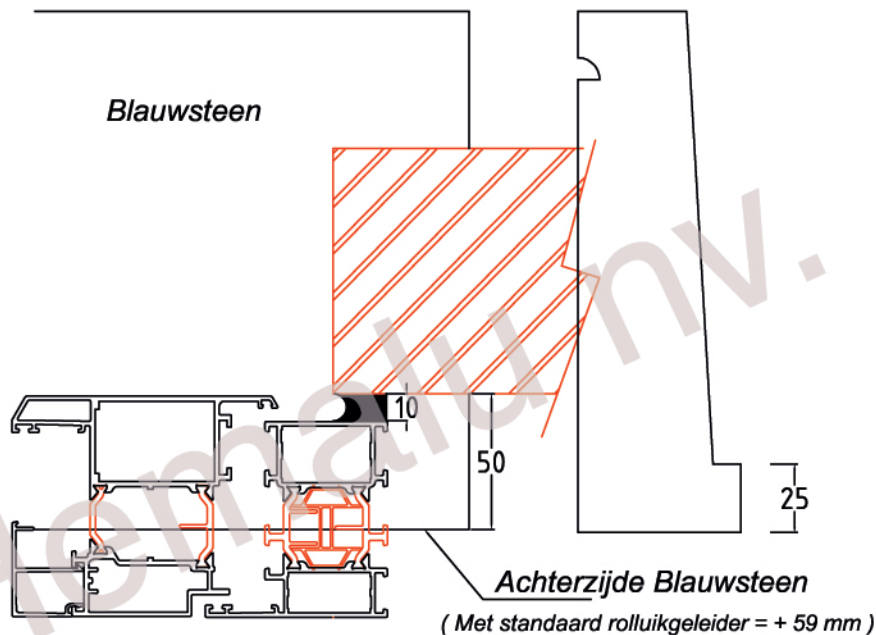

Blyweert:

Triton :

Dorpelafstand - Buitendraaiende deur

Hemalu nv.
Nijverheidslaan 1a
8940 Geluwe
Tel : 056 / 403695
Fax : 056/ 404157
e-mail : hemalu@skynet.be